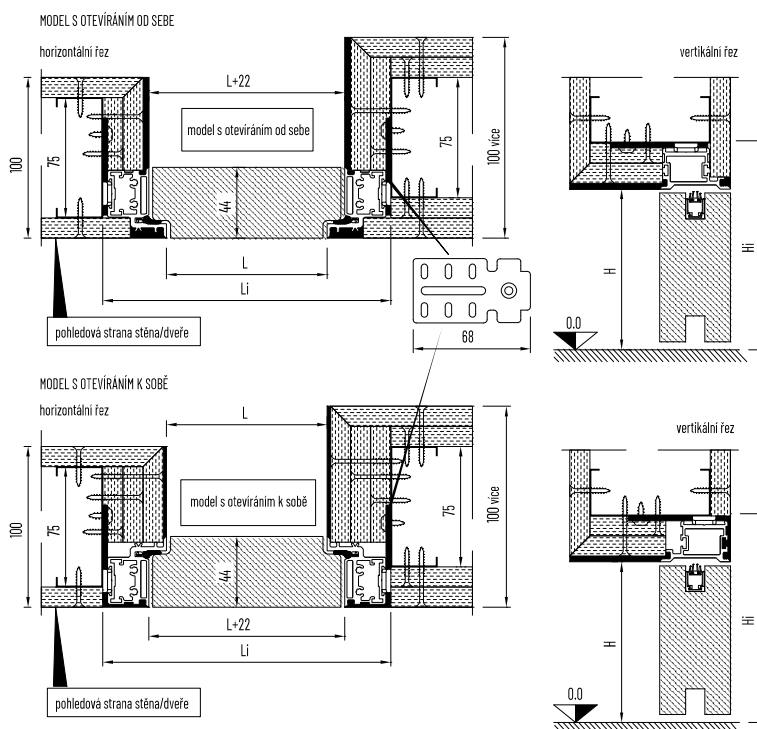

90 ZDIVO / 100 SDK a více

Světlost průchodu mm	Vnější rozměr na šířku mm	Vnější rozměr na výšku mm
600 x 1970	680	2000
700 x 1970	780	
800 x 1970	880	

MONTÁŽ DO SÁDROKARTONOVÝCH PŘÍČEK